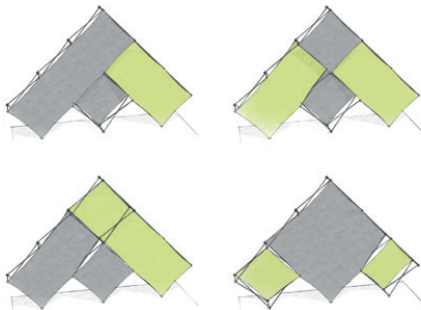

FICHE TECHNIQUE

PRODUIT D'EXPOSITION

➤ KIOSQUE PLIABLE // XPRESSION PYRAMID M (10')

À DÉCOUVRIR

STRUCTURE ET VISUEL

QUELQUES CONFIGURATIONS DISPONIBLES

DESCRIPTION

Le Xpression et probablement le kiosque pliable offrant le plus grand éventail de possibilités. En effet, vous pouvez varier le nombre, le format et la position des visuels comme bon vous semble. Ainsi, vous pouvez imprimer des visuels supplémentaires et adapter votre message selon votre événement. Un produit à découvrir!

CARACTÉRISTIQUES

- **Structure:** Pliable aluminium noir - Garantie à vie
Format: 125"L x 84"H x 13"P
- **Visuels:** Impression couleur sur tissu
Plusieurs configurations disponibles
- **Poids:** 8 Kg
- **Temps de montage:** 1 minute
- **Transport:** Sac de transport tissu
- **Non inclus:** Lampes LED (voir option)
- **Épreuve:** PDF Numérique
Épreuve couleur réduite en option