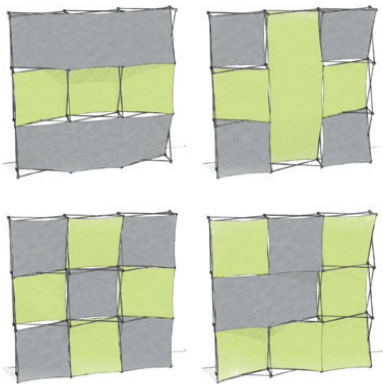

FICHE TECHNIQUE

PRODUIT D'EXPOSITION

➤ KIOSQUE PLIABLE // XPRESSION 3X3 (8')

À DÉCOUVRIR

STRUCTURE ET VISUEL

QUELQUES CONFIGURATIONS DISPONIBLES

DESCRIPTION

Le Xpression et probablement le kiosque pliable offrant le plus grand éventail de possibilités. En effet, vous pouvez varier le nombre, le format et la position des visuels comme bon vous semble. Ainsi, vous pouvez imprimer des visuels supplémentaires et adapter votre message selon votre événement. Un produit à découvrir!

CARACTÉRISTIQUES

- **Structure:** Pliable aluminium noir - Garantie à vie
Format: 89"L x 88"H x 13"P
- **Visuels:** Impression couleur sur tissu
Plusieurs configurations disponibles
- **Poids:** 7 Kg
- **Temps de montage:** 1 minute
- **Transport:** Sac de transport tissu
- **Non inclus:** Lampes LED (voir option)
Tablettes (voir option)
Tabouret
- **Épreuve:** PDF Numérique
Épreuve couleur réduite en option