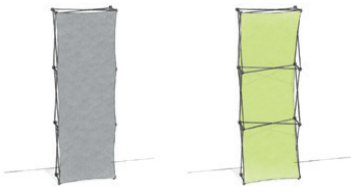

## PRODUIT D'EXPOSITION

➤ KIOSQUE PLIABLE // XPRESSON 3X1 (2.5')

À DÉCOUVRIR

STRUCTURE ET VISUEL

QUELQUES CONFIGURATIONS DISPONIBLES

### DESCRIPTION

Le Xpression et probablement le kiosque pliable offrant le plus grand éventail de possibilités. En effet, vous pouvez varier le nombre, le format et la position des visuels comme bon vous semble. Ainsi, vous pouvez imprimer des visuels supplémentaires et adapter votre message selon votre événement. Un produit à découvrir!

### CARACTÉRISTIQUES

- **Structure:** Pliable aluminium noir - Garantie à vie  
Format: 31"L x 88"H x 13"P
- **Visuels:** Impression couleur sur tissu  
Plusieurs configurations disponibles
- **Poids:** 6 Kg
- **Temps de montage:** 1 minute
- **Transport:** Sac de transport tissu
- **Non inclus:** Lampe LED (voir option)  
Visuel 1x1 avant (voir option)  
Tablettes (voir option)
- **Épreuve:** PDF Numérique  
Épreuve couleur réduite en option