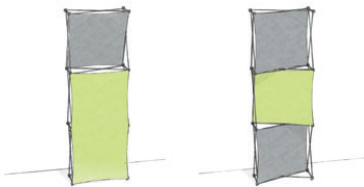

## PRODUIT D'EXPOSITION

➤ KIOSQUE PLIABLE // XPRESSON 3X1 (2.5')

À DÉCOUVRIR

STRUCTURE ET VISUEL

QUELQUES CONFIGURATIONS DISPONIBLES

### DESCRIPTION

Le Xpression et probablement le kiosque pliable offrant le plus grand éventail de possibilités. En effet, vous pouvez varier le nombre, le format et la position des visuels comme bon vous semble. Ainsi, vous pouvez imprimer des visuels supplémentaires et adapter votre message selon votre événement. Un produit à découvrir!

### CARACTÉRISTIQUES

- **Structure:** Pliable aluminium noir - Garantie à vie  
Format: 31"L x 88"H x 13"P
- **Visuels:** Impression couleur sur tissu  
Plusieurs configurations disponibles
- **Poids:** 6 Kg
- **Temps de montage:** 1 minute
- **Transport:** Sac de transport tissu
- **Non inclus:** Lampe LED (voir option)  
Visuel 1x1 avant (voir option)  
Tablettes (voir option)
- **Épreuve:** PDF Numérique  
Épreuve couleur réduite en option