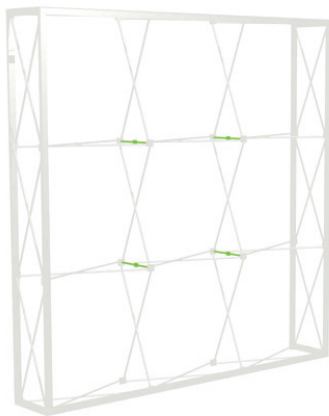

FICHE TECHNIQUE

PRODUIT D'EXPOSITION

➤ KIOSQUE PLIABLE // XPERIENCE 3X3 (8')

FINITION
PARFAITE

STRUCTURE ET VISUEL

STRUCTURE SEULEMENT

DESCRIPTION

Le kiosque Xperience est une solution de pop-up tissu avec barres d'angles rainurées permettant d'insérer un visuel avec joint silicone pour une finition parfaite. La structure se déploie en quelques secondes, les barres se fixent sur les bords, le visuel s'insère dans la rainure. De plus la gamme Xperience peut recevoir un téléviseur ou des tablettes en option.

CARACTÉRISTIQUES

- **Structure:** Pliable en aluminium et plastique blanc
Format: 88"L x 88"H x 15"P
- **Visuel:** Impression couleur sur tissu
- **Poids:** 12 Kg
- **Temps de montage:** 10 minutes
- **Inclus:** Sac de transport tissu sur roulette
PDF Numérique
- **Épreuve:** Épreuve couleur réduite en option